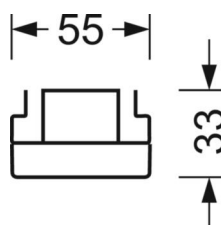

Odnośnik	LED 6000lm 840
ηLB	100 %
Φ ↓/↑	98 % / 2 %
UGR pop./pod.	20.0 / 20.4

TECHNIKA ŚWIETLNA

Wypożyczenie	LED, współczynnik oddawania barw/kolor światła CRI ≥ 80 / 4000K
Tolerancja koloru (MacAdam)	3SDCM
Bezpieczeństwo fotobiologiczne (Oprawa)	RG1
Nominalny strumień świetlny	6074lm
Nominalny strumień świetlny-tryb oświetlenia awaryjnego	780lm
Trwałość LED	50000h L80/B10 (Tq 25°C)
Wydajność oprawy	162lm/W
Kąt rozsyłu światła	95° (C0) / 95° (C90)
UGR pop./pod.	20.0 / 20.4

MECHANIKA

Kolor obudowy	biały beskidzki RAL 9016
Wymiary (DxSzxW/ŚrxW)	1531mm x 55mm x 33mm
Masa (netto)	2.6kg
Rodzaj montażu	Montaż systemu szyn nośnych

Wymiary

L	1531 mm	Długość
B	55 mm	Szerokość
H	33 mm	Wysokość