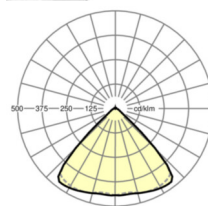

Odnośnik	LED 6000lm 840
ηLB	100 %
Φ ↓/↑	98 % / 2 %
UGR pop./pod.	20.0 / 20.4

TECHNIKA ŚWIETLNA

Wypożyczenie	LED, współczynnik oddawania barw/kolor światła CRI ≥ 80 / 4000K
Tolerancja koloru (MacAdam)	3SDCM
Bezpieczeństwo fotobiologiczne (Oprawa)	RG1
Nominalny strumień świetlny	6074lm
Nominalny strumień świetlny-tryb oświetlenia awaryjnego	780lm
Trwałość LED	50000h L80/B10 (Tq 25°C)
Wydajność oprawy	162lm/W
Kąt rozsyłu światła	95° (C0) / 95° (C90)
UGR pop./pod.	20.0 / 20.4

MECHANIKA

Kolor obudowy	biały beskidzki RAL 9016
Wymiary (DxSzxW/ŚrxW)	1531mm x 55mm x 33mm
Masa (netto)	2.6kg
Rodzaj montażu	Montaż systemu szyn nośnych

Wymiary

L	1531 mm	Długość
B	55 mm	Szerokość
H	33 mm	Wysokość