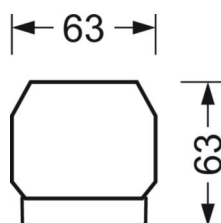

Element nośny IP64 - Individual.Lens.Optic - bezpośredni szerokostrumieniowy - jednolity wygląd

Ламподержатель из оцинкованного стального профиля; слой цинка в сочетании с лаком на полиэфирной смоле хорошо защищает от коррозии; крепление без инструментов, с помощью встроенных нажимных затворов, защита от кражи. Встроенные пластиковые торцы с уплотнительными краями и одно замкнутое уплотнение вокруг, для несущей шины классов защиты до IP64. Kolor korpusu biały bezkiszki RAL 9016; Rozsył światła bezpośredni, szerokostrumieniowy poprzez optykę Individual.Lens.Optic z tworzywa sztucznego PMMA. Pojedyncza optyka soczewkowa zawiera przezroczystą uszczelkę, zapewnia łatwość montażu i sprzyja utrzymaniu czystości dzięki łatwości przecierania powierzchni. Rytm 3-rzędowego ustawienia LED jest w obrębie elementu nośnego idealnie ze sobą zharmonizowany i zapewnia jednolity wygląd w obiekcie. Przewody termoodporne z wbudowaną nieprzesuwną 4-biegunową wtyczką szybkozłączki z beznarzędziowym wstępnym wyborem faz oraz palcem wyszukiwania; z akumulatorem oświetlenia awaryjnego 3 h; Wizualna sygnalizacja stanu oprawy za pomocą diody LED stanu w oprawie (NL-B3); Strumień świetlny w trybie oświetlenia awaryjnego 780 lm. poprzez dodatkowy biegun we wtyczce przewód okablowania przelotowego może służyć jako faza obciążenia bez łączenia;. Są wymienne, mogą być modernizowane i dzięki adaptacji do przyszłych wymagań przedłużają okres eksploatacji całej instalacji.

CHARAKTERYSTYKA